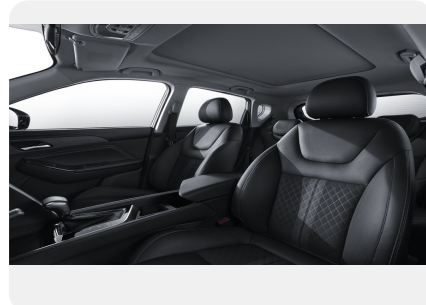

Тип двигателя: *Бензин*

Количество передач: *—*

Смешанный расход топлива, л/100 км: *6.5*

ФОТО ГАЛЕРЕЯ

Сиденья

- Обивка сидений тканью
- Второй ряд сидений, складываемый в пропорции 40/60
- Ручная регулировка сиденья водителя в 6 направлениях
- Ручная регулировка пассажирского сиденья в 4 направлениях