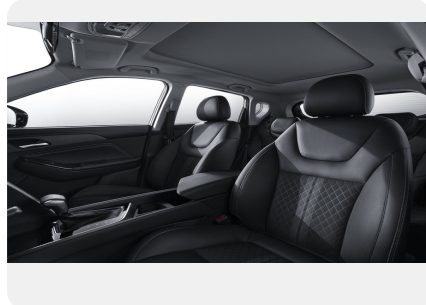

ФОТО ГАЛЕРЕЯ