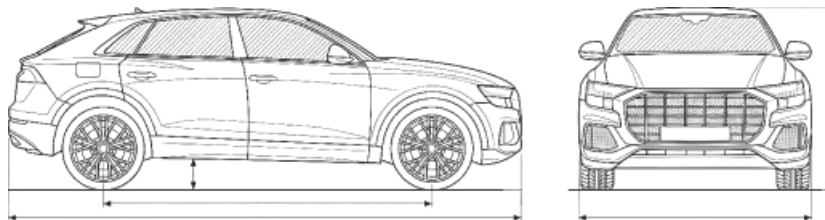

Количество лошадиных сил: 105 л.с.

Объем двигателя, л: 1.5 л.

Колея передних колёс: 170

Расход топлива в городе, л/100 км: (л/100 км)

Передний свес: –

Задние тормоза (тип): Барабанные

Коробка передач: АМТ

Расход топлива на трассе, л/100 км: 5.5