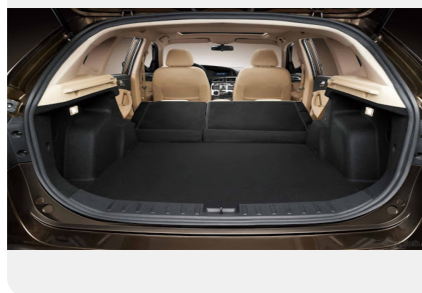

ФОТО ГАЛЕРЕЯ