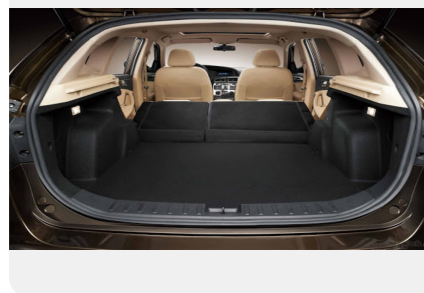

## Экстерьер

---

- Рейлинги на крыше
- Хромированные накладки наружных ручек дверей
- Пластиковые накладки порогов
- Заводская тонировка стекол (зеленая)