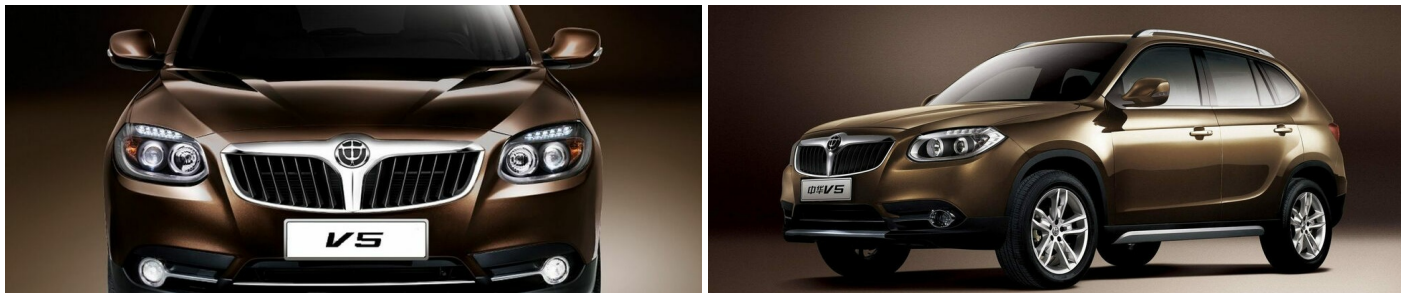

Предлагаем Вам ознакомиться с комплектацией, возможными условиями приобретения и техническими характеристиками интересующего Вас автомобиля Brilliance V5 1.5T

Вся информация, представленная в данном предложении, основана на действующем прайс-листе на дату настоящего предложения. Данное предложение является индивидуальным и не может быть передано третьим лицам.

Приведенная иллюстрация может незначительно отличаться по цвету, внешнему виду и комплектации от выбранного автомобиля.