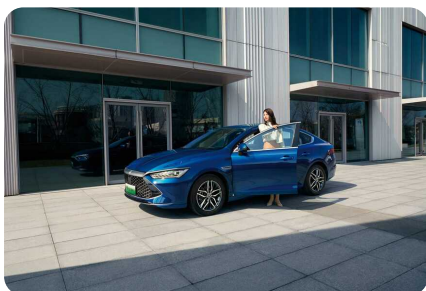

ФОТО ГАЛЕРЕЯ