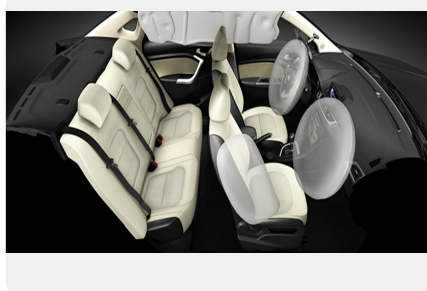

ФОТО ГАЛЕРЕЯ