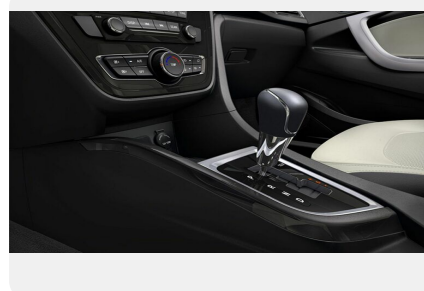

ФОТО ГАЛЕРЕЯ