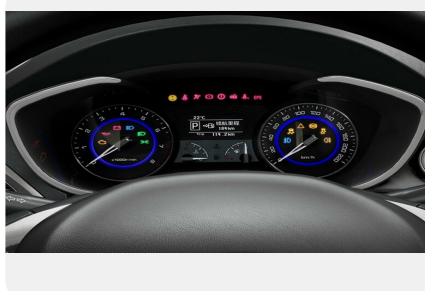

ФОТО ГАЛЕРЕЯ