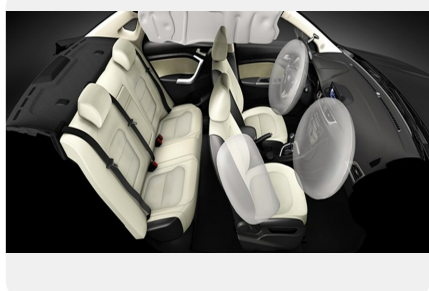

ФОТО ГАЛЕРЕЯ