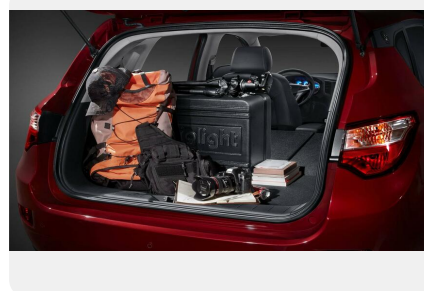

Тип двигателя: *Бензин*

Количество передач: —

Смешанный расход топлива, л/100 км: *6.8*

ФОТО ГАЛЕРЕЯ

Экстерьер и интерьер

- Отсек для хранения мобильного телефона
- Передний центральный подлокотник с боксом
- Отсеки для хранения в четырех дверях
- Пепельница
- Подстаканник
- Очечник
- Органайзер багажного отсека
- Внешняя антенна
- Хромированные ручки двери
- ЖК-дисплей панели приборов
- Бортовой компьютер
- Сигнализация о незакрытых дверях
- Сигнализация о непристегнутом ремне безопасности водителя
- Прикуриватель
- Индикатор открытия/закрытия пяти дверей
- Дневные ходовые огни