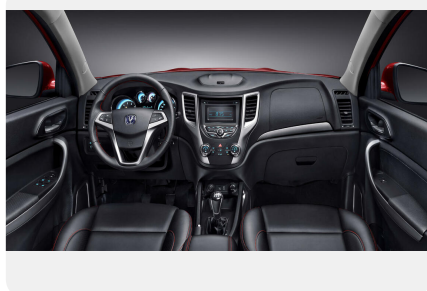

Тип двигателя: *Бензин*

Количество передач: —

Смешанный расход топлива, л/100 км: *6.8*

ФОТО ГАЛЕРЕЯ

Экстерьер и интерьер

- Отсек для хранения мобильного телефона
- Передний центральный подлокотник с боксом
- Отсеки для хранения в четырех дверях
- Пепельница
- Подстаканник
- Очечник
- Органайзер багажного отсека
- Внешняя антенна
- Хромированные ручки двери
- ЖК-дисплей панели приборов
- Бортовой компьютер
- Сигнализация о незакрытых дверях
- Сигнализация о непристегнутом ремне безопасности водителя
- Прикуриватель
- Индикатор открытия/закрытия пяти дверей
- Дневные ходовые огни