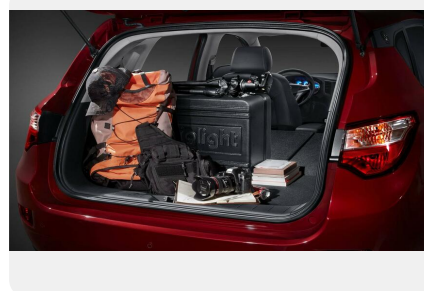

Тип двигателя: *Бензин*

Количество передач: *—*

Смешанный расход топлива, л/100 км: *6.8*

ФОТО ГАЛЕРЕЯ

Экстерьер и интерьер

- Отсек для хранения мобильного телефона
- Передний центральный подлокотник с боксом
- Отсеки для хранения в четырех дверях
- Пепельница
- Подстаканник
- Очечник
- Органайзер багажного отсека
- Внешняя антенна
- Хромированные ручки двери
- ЖК-дисплей панели приборов
- Бортовой компьютер
- Сигнализация о незакрытых дверях
- Сигнализация о непристегнутом ремне безопасности водителя
- Прикуриватель
- Индикатор открытия/закрытия пяти дверей
- Дневные ходовые огни