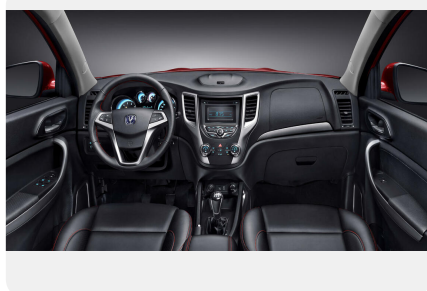

Тип двигателя: *Бензин*

Количество передач: *—*

Смешанный расход топлива, л/100 км: *6.8*

ФОТО ГАЛЕРЕЯ

Экстерьер и интерьер

- Отсек для хранения мобильного телефона
- Передний центральный подлокотник с боксом
- Отсеки для хранения в четырех дверях
- Пепельница
- Подстаканник
- Очечник
- Органайзер багажного отсека
- Внешняя антенна
- Хромированные ручки двери
- ЖК-дисплей панели приборов
- Бортовой компьютер
- Сигнализация о незакрытых дверях
- Сигнализация о непристегнутом ремне безопасности водителя
- Прикуриватель
- Индикатор открытия/закрытия пяти дверей
- Дневные ходовые огни