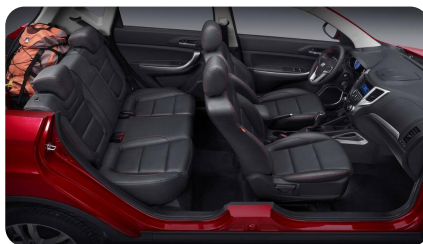

КОМФОРТ

- Тканевые сидения
- Передние и задние подголовники, регулируемые по высоте
- Крюк для буксировочного троса спереди
- Задний парктроник
- Складывающаяся спинка заднего сиденья 60:40
- Регулировка водительского сидения в 6-ти положениях
- Регулировка сидения переднего пассажира в 4-х положениях
- Подогрев передних сидений
- Крепления ISOFIX
- Подсветка багажника
- Регулировка света фар
- Передние противотуманные фары
- Задние противотуманные фары
- Дублирующие фонарь стоп-сигнала
- Задержка выключения света фар - функция "Coming/Leaving Home"
- Повторители сигналов поворота в наружных зеркалах заднего вида
- Световой сигнал функции "Поиск автомобиля"
- Кондиционер
- Солнцезащитный козырек с косметическим зеркалом на водительском и переднем пассажирском сиденьях
- Наружные зеркала заднего вида с электрорегулировкой и обогревом
- Электро складывание наружных зеркал заднего вида
- Накладки боковых зеркал черного цвета
- Внутреннее зеркало заднего вида с антибликовым покрытием
- Электростеклоподъемники передних и задних пассажирских дверей