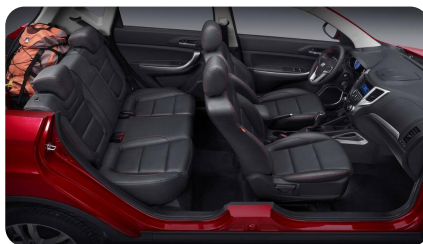

ФОТО ГАЛЕРЕЯ