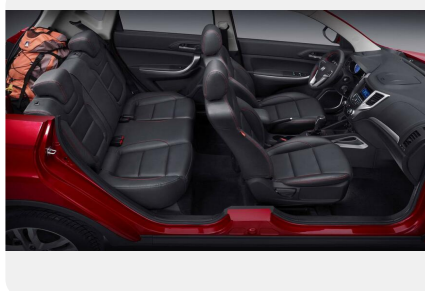

Комфорт

- Кожаные сидения
- Передние и задние подголовники, регулируемые по высоте
- Крюк для буксировочного троса спереди
- Задний парктроник
- Складывающаяся спинка заднего сиденья 60:40
- Регулировка водительского сиденья в 6-ти положениях
- Регулировка сиденья переднего пассажира в 4-х положениях
- Подогрев передних сидений
- Крепления ISOFIX
- Подсветка багажника
- Регулировка света фар
- Передние противотуманные фары
- Задние противотуманные фары
- Дублирующие фонарь стоп-сигнала
- Задержка выключения света фар - функция "Coming/Leaving Home"
- Повторители сигналов поворота в наружных зеркалах заднего вида
- Световой сигнал функции "Поиск автомобиля"
- Кондиционер
- Солнцезащитный козырек с косметическим зеркалом на водительском и переднем пассажирском сиденьях
- Наружные зеркала заднего вида с электрорегулировкой и обогревом
- Электро складывание наружных зеркал заднего вида
- Накладки боковых зеркал черного цвета
- Внутреннее зеркало заднего вида с антибликовым покрытием
- Электростеклоподъемники передних и задних пассажирских дверей
- Ящик для хранения в передней консоли переднего пассажирского сиденья