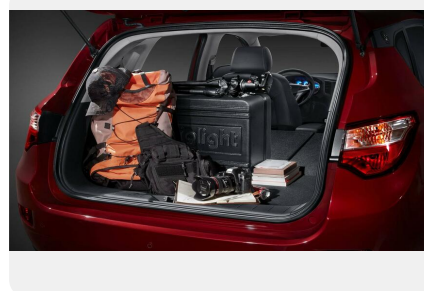

ФОТО ГАЛЕРЕЯ