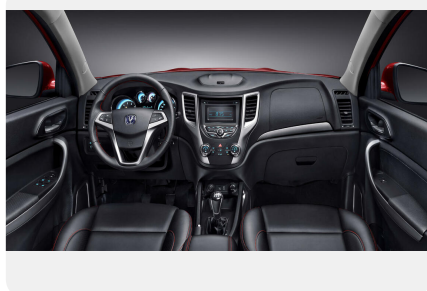

ФОТО ГАЛЕРЕЯ