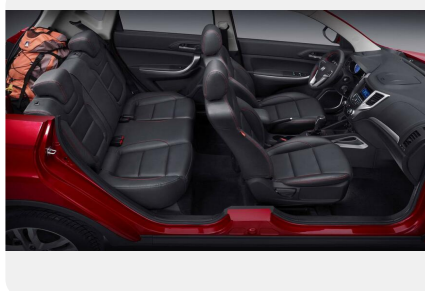

ФОТО ГАЛЕРЕЯ