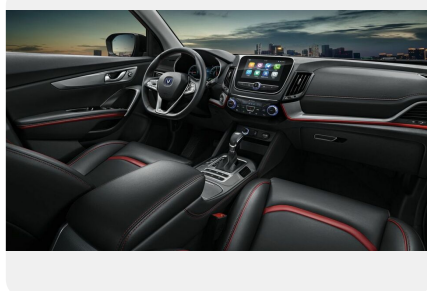

ФОТО ГАЛЕРЕЯ