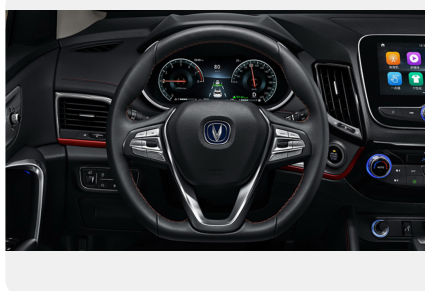

ФОТО ГАЛЕРЕЯ