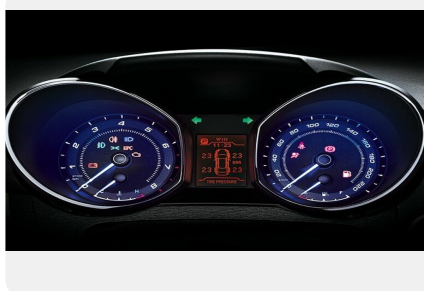

Тип двигателя: *Бензин*

Количество передач: —

Смешанный расход топлива, л/100 км: *8.2*

ФОТО ГАЛЕРЕЯ

Интерьер

- Кожаные сидения
- Сидение заднего ряда, складывающееся в соотношении 60:40
- Крепления детского сидения ISO-FIX
- Рулевое колесо с кожаной отделкой
- Многофункциональное рулевое колесо