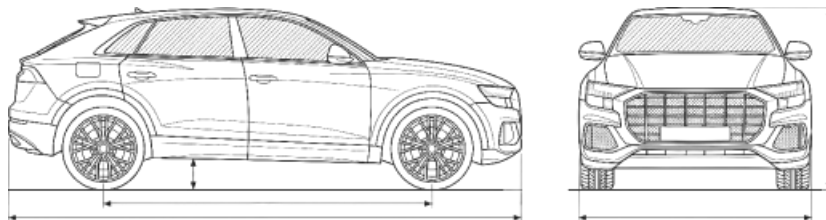

ТЕХНИЧЕСКИЕ ХАРАКТЕРИСТИКИ

8 (495) 229-39-89 Москва, ул. Привольная, д. 70

АЦ ЮГО-ВОСТОК
Официальный дилер SWM

Предлагаем Вам ознакомиться с комплектацией, возможными условиями приобретения и техническими характеристиками интересующего Вас автомобиля Chery Arrizo 7