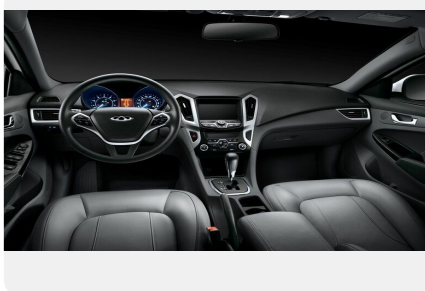

Тип двигателя: *Бензин*

Количество передач: —

Смешанный расход топлива, л/100 км: *8.2*

ФОТО ГАЛЕРЕЯ

Интерьер

- Кожаные сидения
- Сидение заднего ряда, складывающееся в соотношении 60:40
- Крепления детского сидения ISO-FIX
- Рулевое колесо с кожаной отделкой
- Многофункциональное рулевое колесо