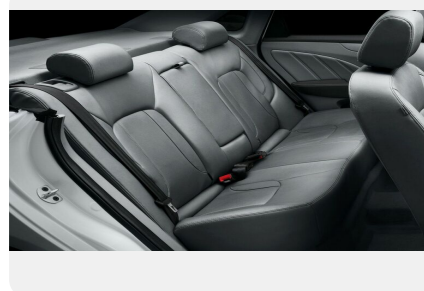

Тип двигателя: *Бензин*

Количество передач: —

Смешанный расход топлива, л/100 км: *8.2*

ФОТО ГАЛЕРЕЯ

Интерьер

- Кожаные сидения
- Сидение заднего ряда, складывающееся в соотношении 60:40
- Крепления детского сидения ISO-FIX
- Рулевое колесо с кожаной отделкой
- Многофункциональное рулевое колесо