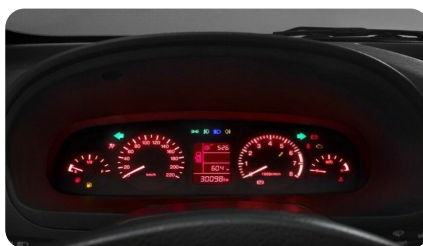

ФОТО ГАЛЕРЕЯ