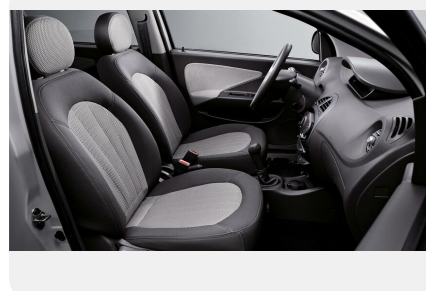

ФОТО ГАЛЕРЕЯ