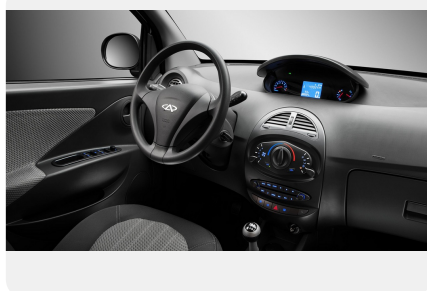

ФОТО ГАЛЕРЕЯ