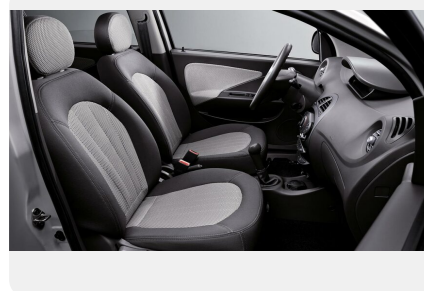

ФОТО ГАЛЕРЕЯ