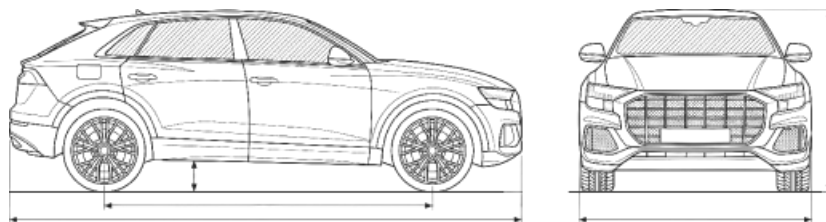

ТЕХНИЧЕСКИЕ ХАРАКТЕРИСТИКИ

8 (495) 229-39-89 | Москва, ул. Привольная, д. 70

АЦ ЮГО-ВОСТОК
Официальный дилер SWM

Предлагаем Вам ознакомиться с комплектацией, возможными условиями приобретения и техническими характеристиками интересующего Вас автомобиля Chery IndiS