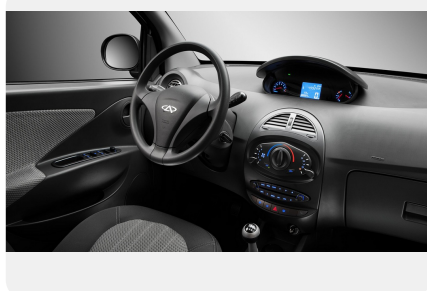

ФОТО ГАЛЕРЕЯ