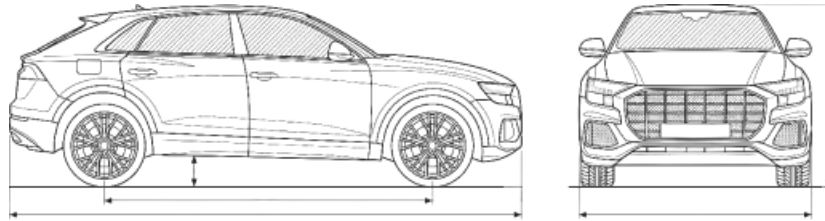

ТЕХНИЧЕСКИЕ ХАРАКТЕРИСТИКИ

8 (495) 229-39-89 | Москва, ул. Привольная, д. 70

АЦ ЮГО-ВОСТОК
Официальный дилер SWM

Предлагаем Вам ознакомиться с комплектацией, возможными условиями приобретения и техническими характеристиками интересующего Вас автомобиля Chery IndiS