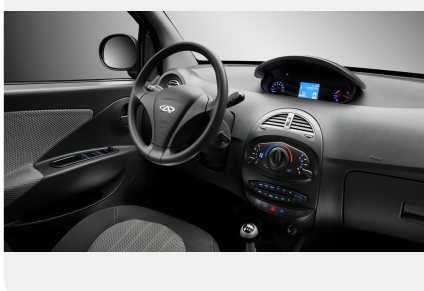

ФОТО ГАЛЕРЕЯ