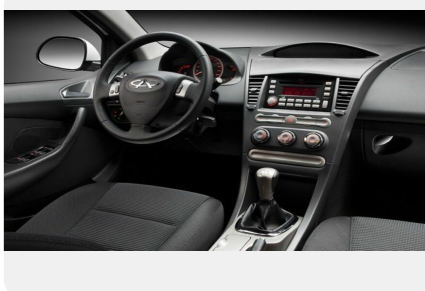

Тип двигателя: *Бензин*

Количество передач: —

Смешанный расход топлива, л/100 км: *7.5*

ФОТО ГАЛЕРЕЯ

Интерьер

- Тканевая обивка сидений
- Обтянутое кожей рулевое колесо
- Регулируемые по высоте подголовники передних сидений
- Регулируемые по высоте подголовники задний сидений
- Система креплений детского сиденья ISO-FIX