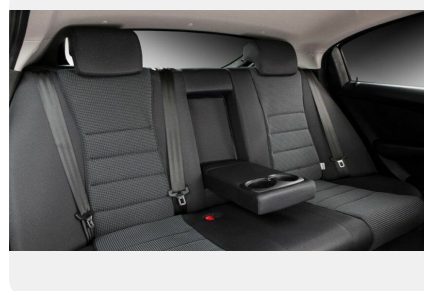

Тип двигателя: *Бензин*

Количество передач: —

Смешанный расход топлива, л/100 км: *7.5*

ФОТО ГАЛЕРЕЯ

Интерьер

- Тканевая обивка сидений
- Обтянутое кожей рулевое колесо
- Регулируемые по высоте подголовники передних сидений
- Регулируемые по высоте подголовники задний сидений
- Система креплений детского сиденья ISO-FIX