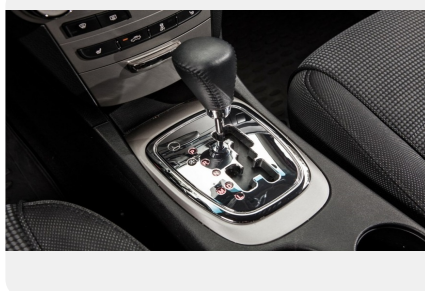

ФОТО ГАЛЕРЕЯ