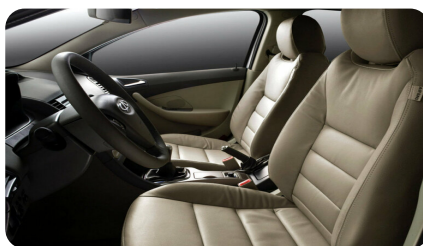

Тип двигателя: Бензин

Количество передач: —

Смешанный расход топлива, л/100 км: 6.5

ФОТО ГАЛЕРЕЯ

ИНТЕРЬЕР

- Тканевая обивка сидений
- Обтянутое кожей рулевое колесо
- Регулируемые по высоте подголовники передних сидений
- Регулируемые по высоте подголовники задних сидений
- Система креплений детского сиденья ISO-FIX