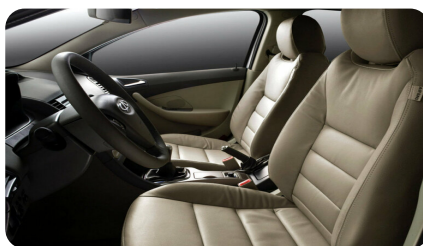

Тип двигателя: Бензин

Количество передач: –

Смешанный расход топлива, л/100 км: 6.5

ФОТО ГАЛЕРЕЯ

ИНТЕРЬЕР

- Тканевая обивка сидений
- Обтянутое кожей рулевое колесо
- Регулируемые по высоте подголовники передних сидений
- Регулируемые по высоте подголовники задних сидений
- Система креплений детского сиденья ISO-FIX