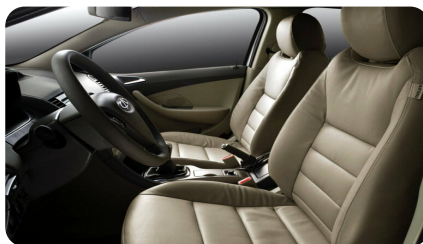

Тип двигателя: Бензин

Количество передач: —

Смешанный расход топлива, л/100 км: 7.5

ФОТО ГАЛЕРЕЯ

ИНТЕРЬЕР

- Тканевая обивка сидений
- Обтянутое кожей рулевое колесо
- Регулируемые по высоте подголовники передних сидений
- Регулируемые по высоте подголовники задних сидений
- Система креплений детского сиденья ISO-FIX