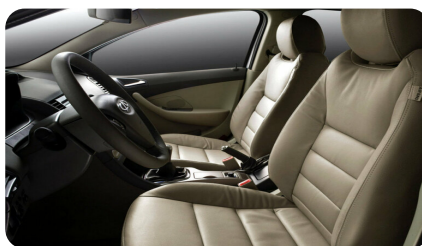

Тип двигателя: Бензин

Количество передач: –

Смешанный расход топлива, л/100 км: 7.5

ФОТО ГАЛЕРЕЯ

ИНТЕРЬЕР

- Тканевая обивка сидений
- Обтянутое кожей рулевое колесо
- Регулируемые по высоте подголовники передних сидений
- Регулируемые по высоте подголовники задних сидений
- Система креплений детского сиденья ISO-FIX