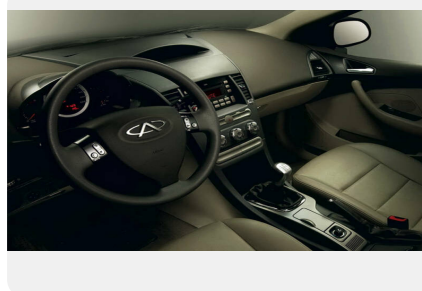

Тип двигателя: *Бензин*

Количество передач: —

Смешанный расход топлива, л/100 км: *6.5*

ФОТО ГАЛЕРЕЯ

Интерьер

- Тканевая обивка сидений
- Обтянутое кожей рулевое колесо
- Регулируемые по высоте подголовники передних сидений
- Регулируемые по высоте подголовники задний сидений
- Система креплений детского сиденья ISO-FIX