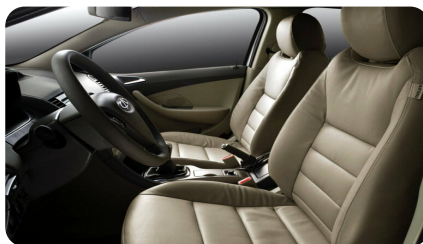

Тип двигателя: Бензин

Количество передач: —

Смешанный расход топлива, л/100 км: 6.5

ФОТО ГАЛЕРЕЯ

ИНТЕРЬЕР

- Тканевая обивка сидений
- Обтянутое кожей рулевое колесо
- Регулируемые по высоте подголовники передних сидений
- Регулируемые по высоте подголовники задних сидений
- Система креплений детского сиденья ISO-FIX