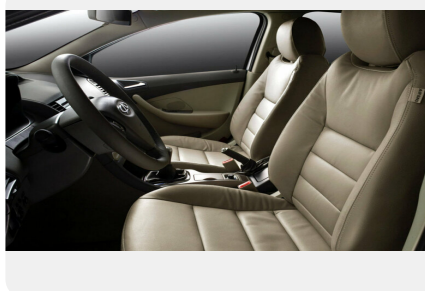

Тип двигателя: *Бензин*

Количество передач: —

Смешанный расход топлива, л/100 км: *6.5*

ФОТО ГАЛЕРЕЯ

Интерьер

- Тканевая обивка сидений
- Обтянутое кожей рулевое колесо
- Регулируемые по высоте подголовники передних сидений
- Регулируемые по высоте подголовники задний сидений
- Система креплений детского сиденья ISO-FIX