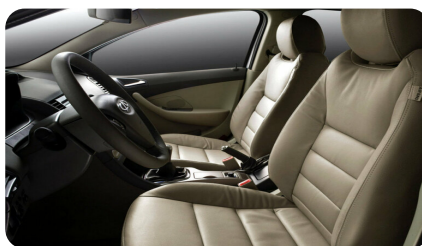

Тип двигателя: Бензин

Количество передач: —

Смешанный расход топлива, л/100 км: 7.5

ФОТО ГАЛЕРЕЯ

ИНТЕРЬЕР

- Тканевая обивка сидений
- Обтянутое кожей рулевое колесо
- Регулируемые по высоте подголовники передних сидений
- Регулируемые по высоте подголовники задних сидений
- Система креплений детского сиденья ISO-FIX