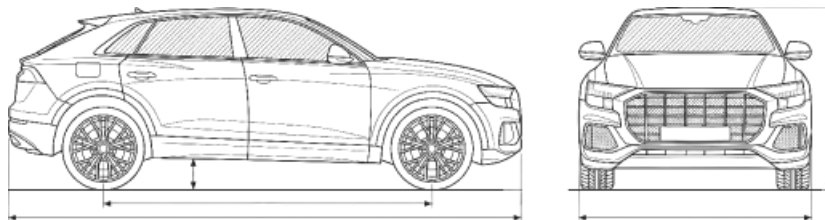

ТЕХНИЧЕСКИЕ ХАРАКТЕРИСТИКИ

8 (495) 229-39-89 Москва, ул. Привольная, д. 70

АЦ ЮГО-ВОСТОК
Официальный дилер SWM

Предлагаем Вам ознакомиться с комплектацией, возможными условиями приобретения и техническими характеристиками интересующего Вас автомобиля Chery M11 Седан