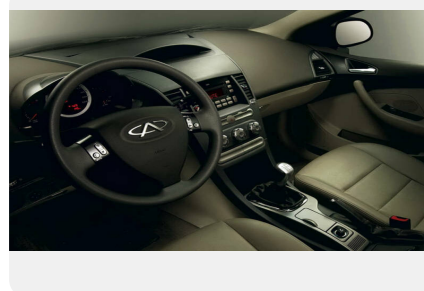

Тип двигателя: *Бензин*

Количество передач: —

Смешанный расход топлива, л/100 км: *7.5*

ФОТО ГАЛЕРЕЯ

Интерьер

- Тканевая обивка сидений
- Обтянутое кожей рулевое колесо
- Регулируемые по высоте подголовники передних сидений
- Регулируемые по высоте подголовники задний сидений
- Система креплений детского сиденья ISO-FIX