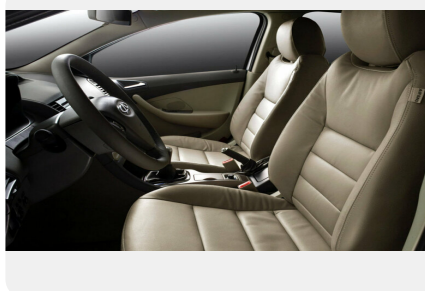

Тип двигателя: *Бензин*

Количество передач: —

Смешанный расход топлива, л/100 км: *7.5*

ФОТО ГАЛЕРЕЯ

Интерьер

- Тканевая обивка сидений
- Обтянутое кожей рулевое колесо
- Регулируемые по высоте подголовники передних сидений
- Регулируемые по высоте подголовники задний сидений
- Система креплений детского сиденья ISO-FIX