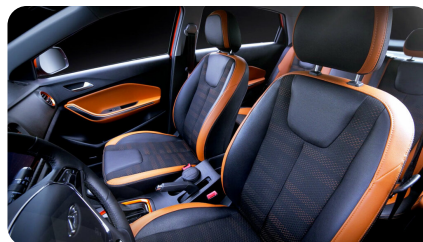

ФОТО ГАЛЕРЕЯ