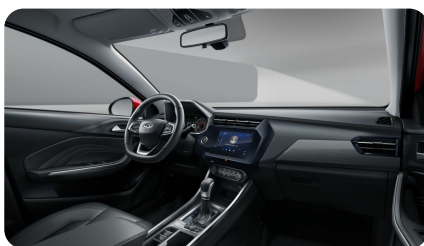

ФОТО ГАЛЕРЕЯ