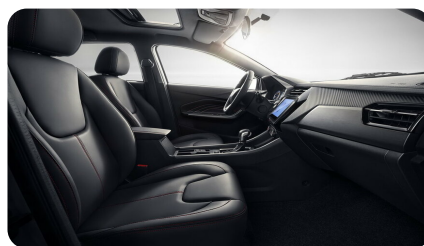

ФОТО ГАЛЕРЕЯ