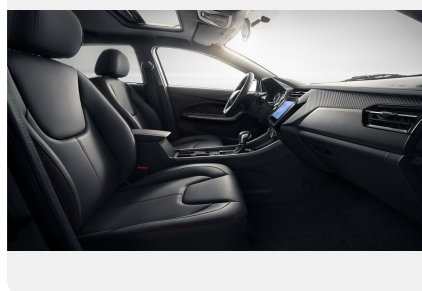

ФОТО ГАЛЕРЕЯ