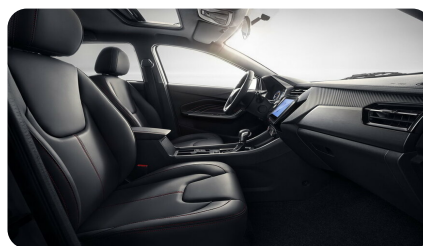

ФОТО ГАЛЕРЕЯ