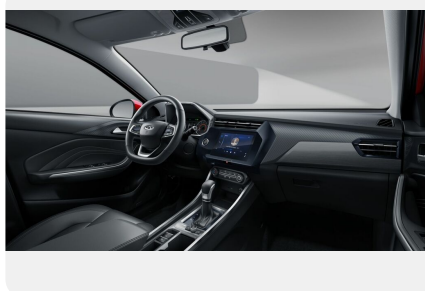

ФОТО ГАЛЕРЕЯ