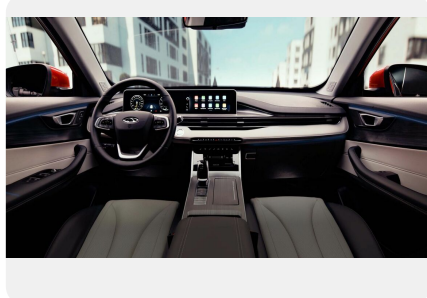

ФОТО ГАЛЕРЕЯ