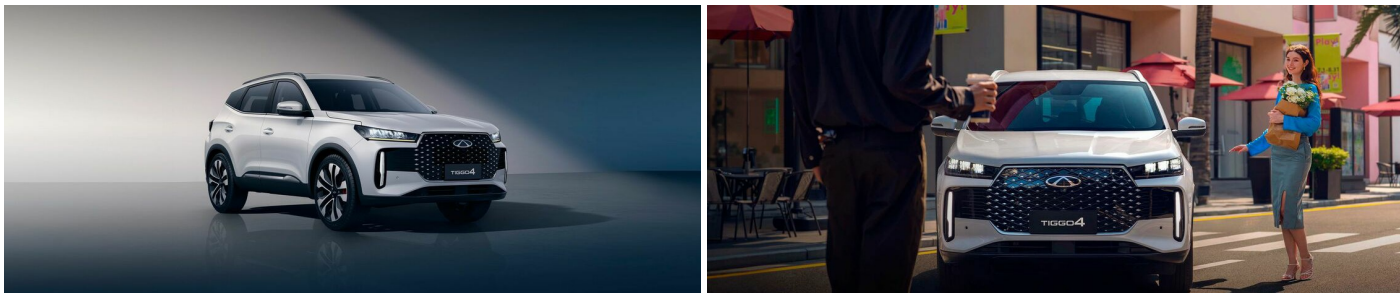

Предлагаем Вам ознакомиться с комплектацией, возможными условиями приобретения и техническими характеристиками интересующего Вас автомобиля Chery Tiggo 4 New

Вся информация, представленная в данном предложении, основана на действующем прайс-листе на дату настоящего предложения. Данное предложение является индивидуальным и не может быть передано третьим лицам.

Приведенная иллюстрация может незначительно отличаться по цвету, внешнему виду и комплектации от выбранного автомобиля.