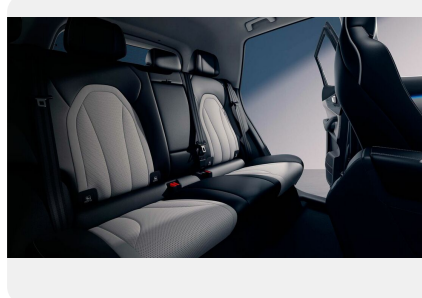

ФОТО ГАЛЕРЕЯ