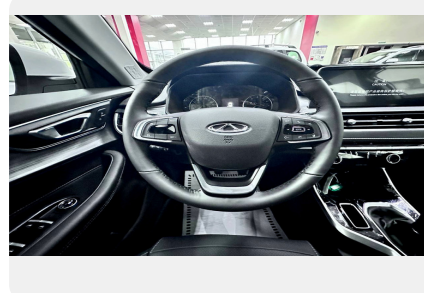

ФОТО ГАЛЕРЕЯ