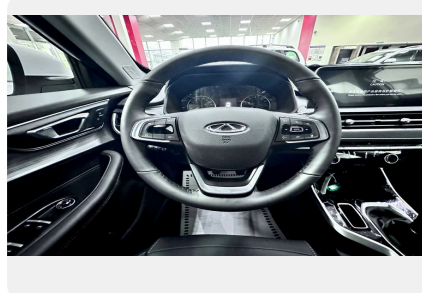

ФОТО ГАЛЕРЕЯ