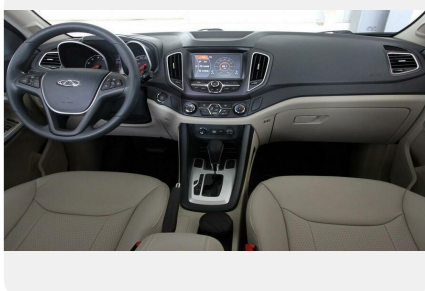

Тип двигателя: *Бензин*

Количество передач: *—*

Смешанный расход топлива, л/100 км: *8.2*

ФОТО ГАЛЕРЕЯ

Нет фото

Экстерьер

- Литые диски (R17)
- Передние стеклоочистители с бескаркасными щетками
- Задний стеклоочиститель
- Галогенные фары с фокусирующими элементами
- Светодиодные ходовые огни
- Электрическая регулировка угла светового потока фар
- Передние противотуманные фары
- Предупреждающий фонарь открытия передней двери
- Светодиодные комбинированные задние фонари
- Светодиодный дополнительный стоп-сигнал
- Наружные зеркала заднего вида с электрической регулировкой и обогревом