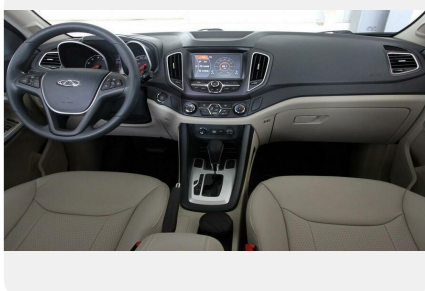

ФОТО ГАЛЕРЕЯ