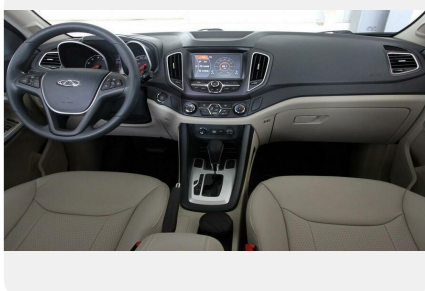

Комфорт

- Тёмный салон
- Кожаные сиденья
- Подогрев передних сидений
- Водительское сиденье с электрической регулировкой в 6 направлениях
- Пассажирское сиденье с ручной регулировкой в 4-х направлениях
- Сиденье заднего ряда, складывающееся в соотношении 60:40
- Подголовники задних сидений, регулируемые по высоте
- Заднее сиденье с функцией лёгкого складывания
- Крепления детского сиденья ISO-FIX
- Бортовой компьютер
- Цветной дисплей бортового компьютера
- Дисплей внешней температуры
- Двухзонный климат-контроль
- Рулевое колесо с кожаной отделкой
- Рулевая колонка с регулировкой по высоте
- Многофункциональное рулевое колесо
- Шторка багажника
- Солнцезащитный козырёк водителя
- Солнцезащитный козырёк переднего пассажира с косметическим зеркалом
- Зеркало заднего вида с антибликовым покрытием
- Передний центральный подлокотник с ёмкостью для хранения
- Задний центральный подлокотник в сидении с подстаканниками
- Кожаная обивка двери
- Площадка для отдыха левой ноги водителя
- Прикуриватель
- Розетка 12V
- Верхние пассажирские ручки с микролифтом
- Звукоизоляционная накладка запасного колеса
- Декоративные накладки на порогах из нержавеющей стали, передние накладки со светодиодной подсветкой