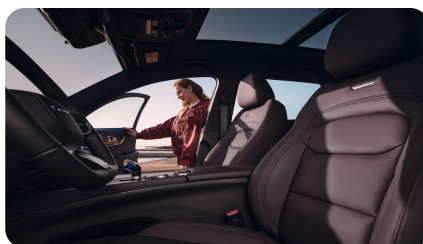

ФОТО ГАЛЕРЕЯ