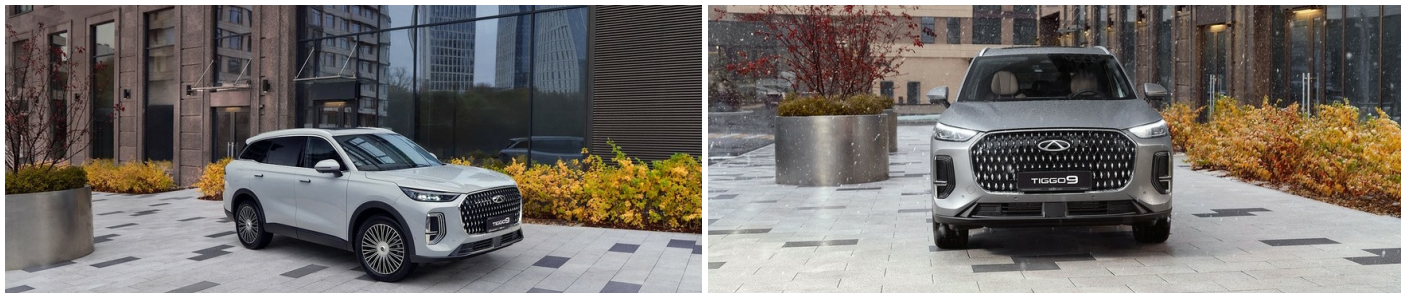

Предлагаем Вам ознакомиться с комплектацией, возможными условиями приобретения и техническими характеристиками интересующего Вас автомобиля Chery Tiggo 9

Вся информация, представленная в данном предложении, основана на действующем прайс-листе на дату настоящего предложения. Данное предложение является индивидуальным и не может быть передано третьим лицам.

Приведенная иллюстрация может незначительно отличаться по цвету, внешнему виду и комплектации от выбранного автомобиля.