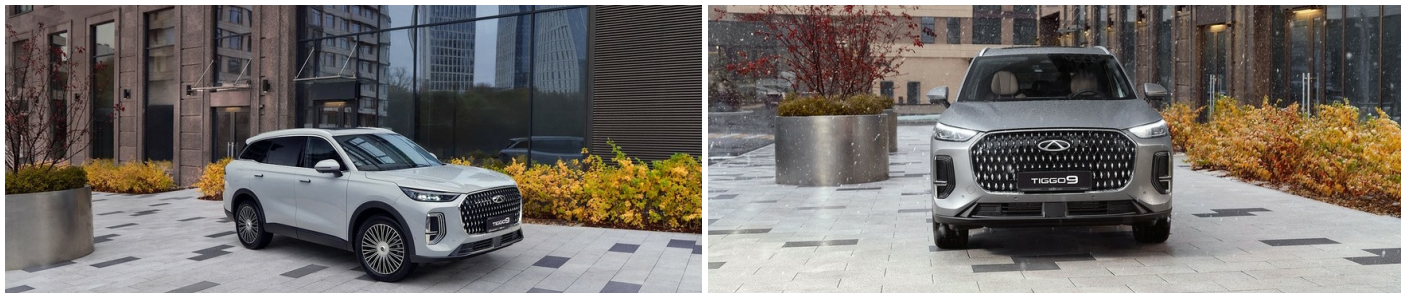

### Chery Tiggo 9 Ultra 4WD 249 л.с, 8AT

Первый взнос  
**от 0%**

Кредитная ставка  
**от 0%**

Срок кредитования  
**до 7 лет**

«RED AUTO» всегда предлагает своим клиентам самое лучшее. Специальное подразделение компании – «RED AUTO» ведет непрерывную работу совместно с ведущими российскими банками и страховыми компаниями, для того, чтобы предоставить своим клиентам оптимальные условия финансирования покупки автомобилей, страхования и последующего гарантийного и постгарантийного обслуживания.