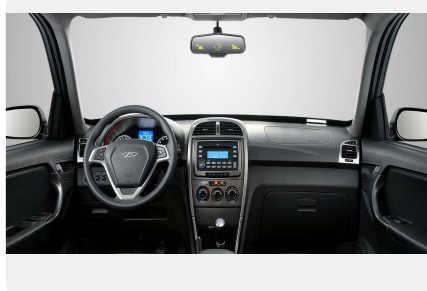

ФОТО ГАЛЕРЕЯ