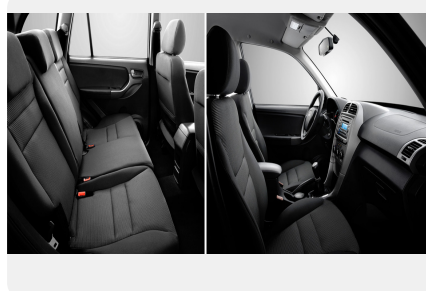

ФОТО ГАЛЕРЕЯ