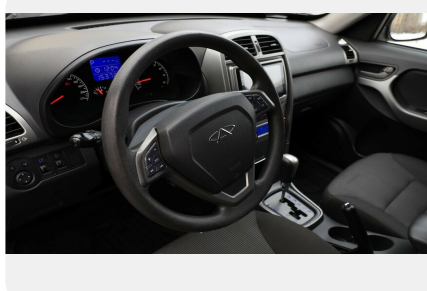

ФОТО ГАЛЕРЕЯ