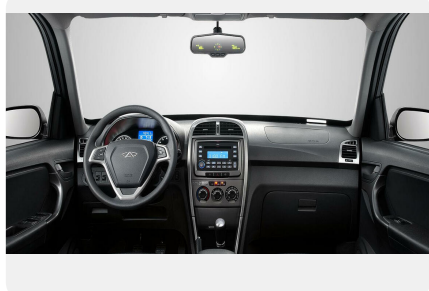

ФОТО ГАЛЕРЕЯ