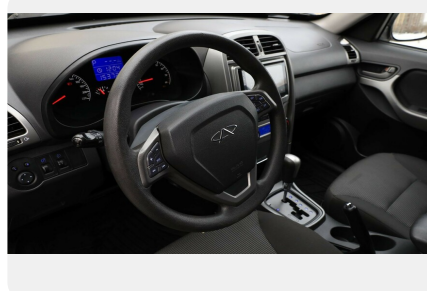

ФОТО ГАЛЕРЕЯ