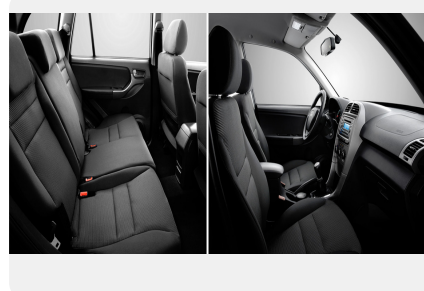

Тип двигателя: *Бензин*

Количество передач: —

Смешанный расход топлива, л/100 км: *6.7*

ФОТО ГАЛЕРЕЯ

Интерьер

- Жесткие подголовники передних сидений, регулируемые по высоте
- Жесткие подголовники задних сидений, регулируемые по высоте
- Обивка сидений комбинированной тканью
- Система креплений детского сиденья ISO-FIX