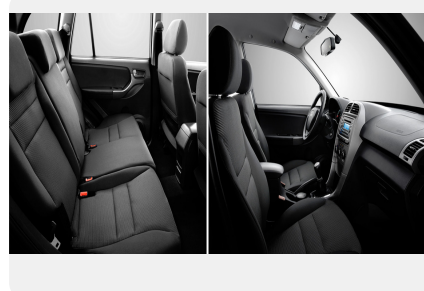

Тип двигателя: *Бензин*

Количество передач: —

Смешанный расход топлива, л/100 км: *8.5*

ФОТО ГАЛЕРЕЯ

Интерьер

- Жесткие подголовники передних сидений, регулируемые по высоте
- Жесткие подголовники задних сидений, регулируемые по высоте
- Обивка сидений комбинированной тканью
- Система креплений детского сиденья ISO-FIX