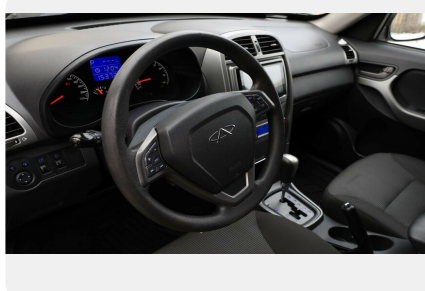

ФОТО ГАЛЕРЕЯ