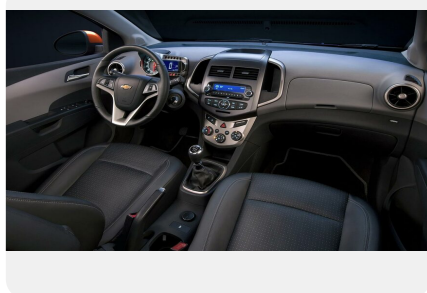

ФОТО ГАЛЕРЕЯ