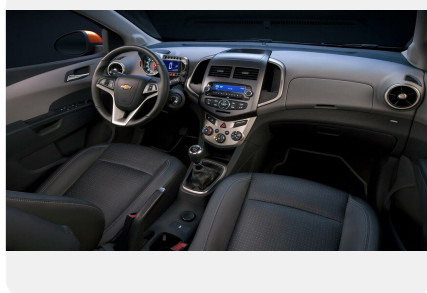

ФОТО ГАЛЕРЕЯ

Интерьер

- Тканевая обивка салона Jet Black
- Хромированная вставка на рычаге трансмиссии

Экстерьер

- Бамперы в цвет кузова
- Боковые зеркала заднего вида в цвет кузова
- Окраска кузова - Белый (Summit White)
- Решетка радиатора с хромированной вставкой
- Дверные ручки в цвет кузова
- Задний спойлер в цвет кузова
- Шины 195/65 R15
- 15x6.0J стальные диски
- Окраска кузова - Красный металлик (Velvet Red)
- Окраска кузова - Синий металлик (Boracay Blue)
- Окраска кузова - Серебристый металлик (Silver)
- Окраска кузова - Черный металлик (Carbon Flash)
- Окраска кузова - Серый металлик (Satin Steel Grey Met)