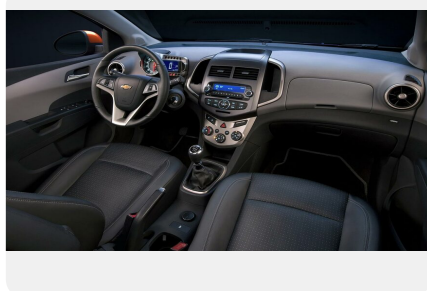

ФОТО ГАЛЕРЕЯ