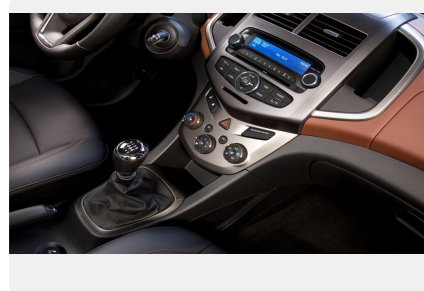

ФОТО ГАЛЕРЕЯ