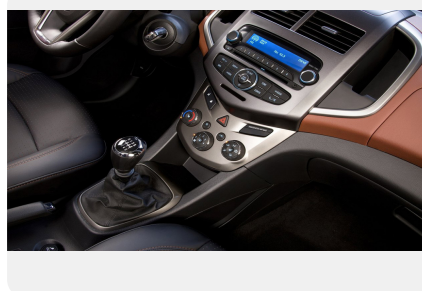

ФОТО ГАЛЕРЕЯ