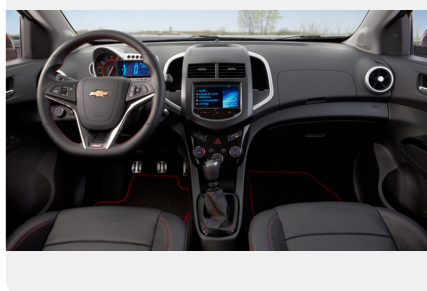

ФОТО ГАЛЕРЕЯ