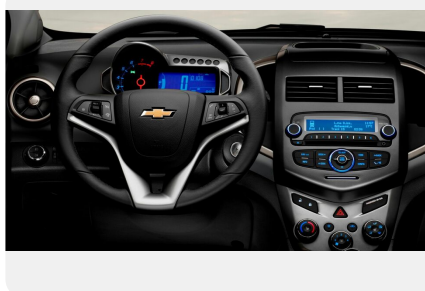

ФОТО ГАЛЕРЕЯ