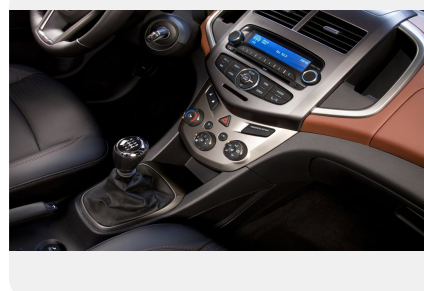

ФОТО ГАЛЕРЕЯ