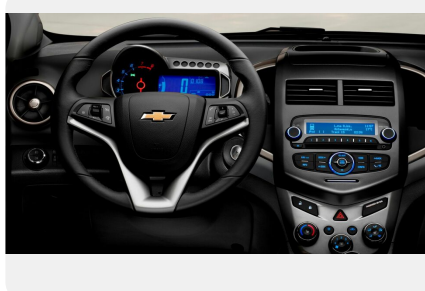

ФОТО ГАЛЕРЕЯ