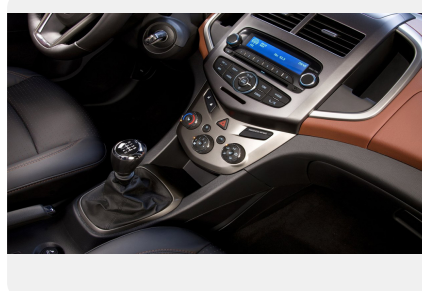

ФОТО ГАЛЕРЕЯ