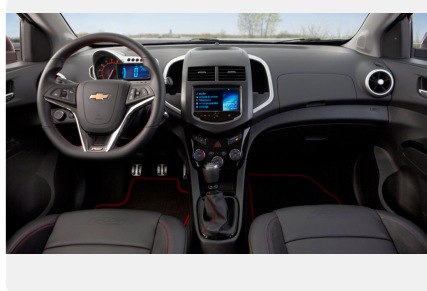

ФОТО ГАЛЕРЕЯ