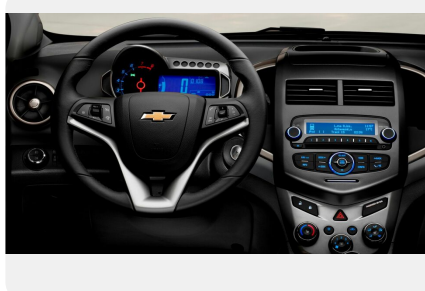

Тип двигателя: *Бензин*

Количество передач: *—*

Смешанный расход топлива, л/100 км: *6.6*

ФОТО ГАЛЕРЕЯ

Интерьер

- Тканевая обивка салона Jet Black
- Хромированная вставка на рычаге трансмиссии
- Центральный подлокотник между передними сидениями