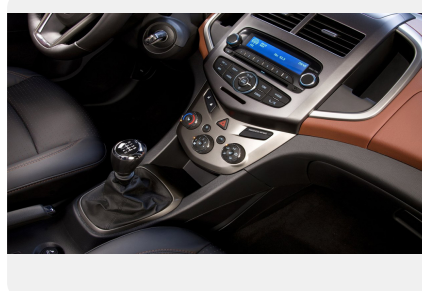

Тип двигателя: *Бензин*

Количество передач: —

Смешанный расход топлива, л/100 км: *6.6*

ФОТО ГАЛЕРЕЯ

Интерьер

- Тканевая обивка салона Jet Black
- Хромированная вставка на рычаге трансмиссии
- Центральный подлокотник между передними сидениями