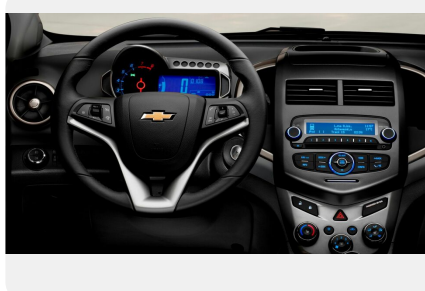

Тип двигателя: *Бензин*

Количество передач: —

Смешанный расход топлива, л/100 км: *6.6*

ФОТО ГАЛЕРЕЯ

Интерьер

- Тканевая обивка салона Jet Black
- Хромированная вставка на рычаге трансмиссии
- Центральный подлокотник между передними сидениями