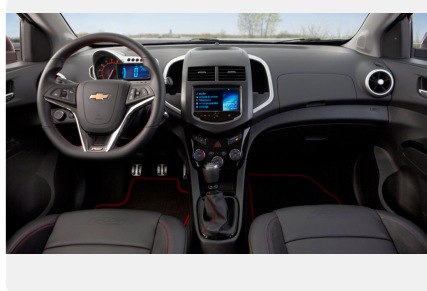

Тип двигателя: *Бензин*

Количество передач: —

Смешанный расход топлива, л/100 км: *6.6*

ФОТО ГАЛЕРЕЯ

Интерьер

- Тканевая обивка салона Jet Black
- Хромированная вставка на рычаге трансмиссии
- Центральный подлокотник между передними сидениями