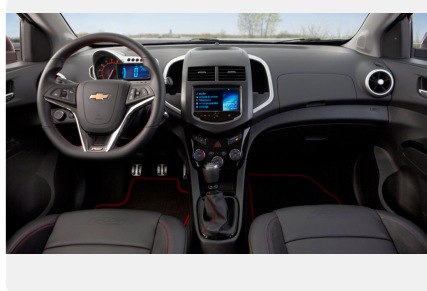

Тип двигателя: *Бензин*

Количество передач: *—*

Смешанный расход топлива, л/100 км: *6.6*

ФОТО ГАЛЕРЕЯ

Интерьер

- Тканевая обивка салона Jet Black
- Хромированная вставка на рычаге трансмиссии
- Центральный подлокотник между передними сидениями