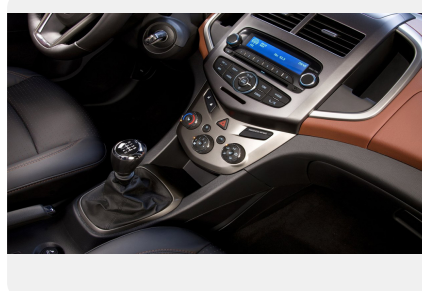

Тип двигателя: *Бензин*

Количество передач: *—*

Смешанный расход топлива, л/100 км: *6.6*

ФОТО ГАЛЕРЕЯ

Интерьер

- Тканевая обивка салона Jet Black
- Хромированная вставка на рычаге трансмиссии
- Центральный подлокотник между передними сидениями