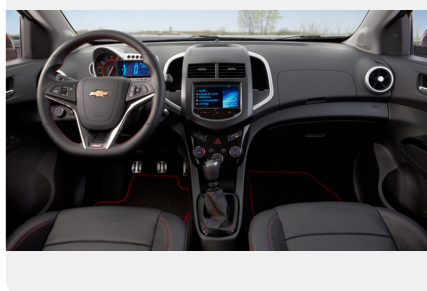

Тип двигателя: *Бензин*

Количество передач: —

Смешанный расход топлива, л/100 км: *7.1*

ФОТО ГАЛЕРЕЯ

Интерьер

- Тканевая обивка салона Jet Black
- Хромированная вставка на рычаге трансмиссии
- Центральный подлокотник между передними сидениями