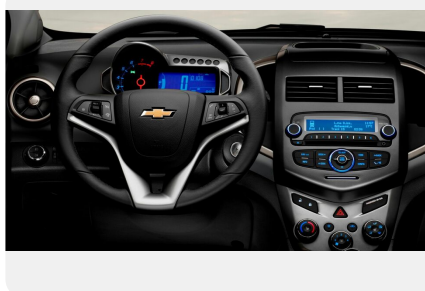

Тип двигателя: *Бензин*

Количество передач: —

Смешанный расход топлива, л/100 км: *7.1*

ФОТО ГАЛЕРЕЯ

Интерьер

- Тканевая обивка салона Jet Black
- Хромированная вставка на рычаге трансмиссии
- Центральный подлокотник между передними сидениями