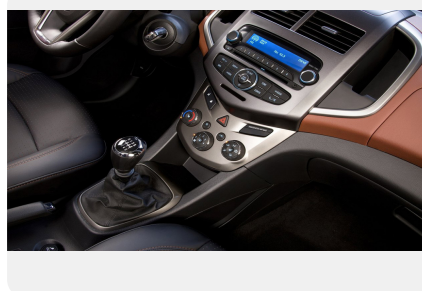

Тип двигателя: *Бензин*

Количество передач: —

Смешанный расход топлива, л/100 км: *7.1*

ФОТО ГАЛЕРЕЯ

Интерьер

- Тканевая обивка салона Jet Black
- Хромированная вставка на рычаге трансмиссии
- Центральный подлокотник между передними сидениями