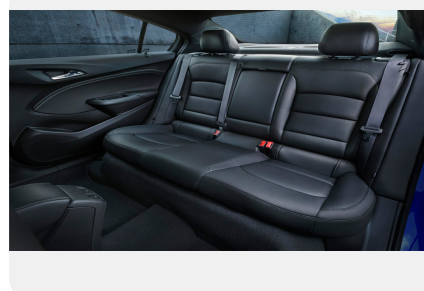

ФОТО ГАЛЕРЕЯ