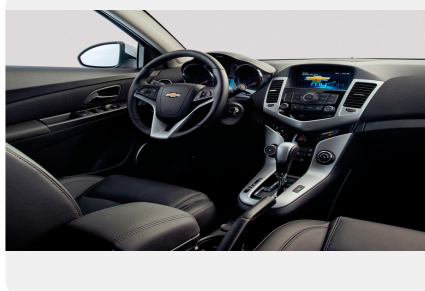

ФОТО ГАЛЕРЕЯ