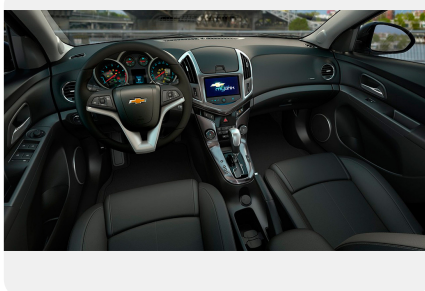

ФОТО ГАЛЕРЕЯ