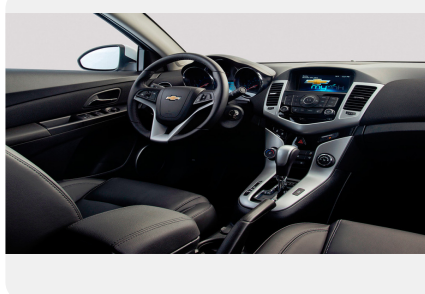

ФОТО ГАЛЕРЕЯ