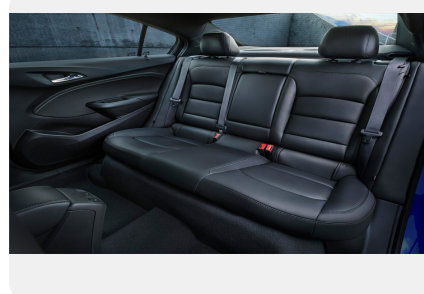

ФОТО ГАЛЕРЕЯ