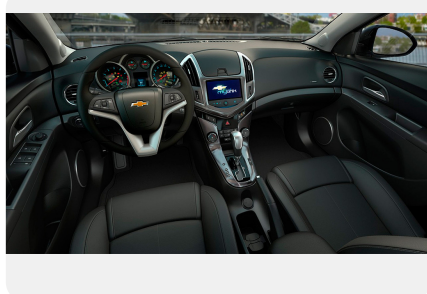

ФОТО ГАЛЕРЕЯ