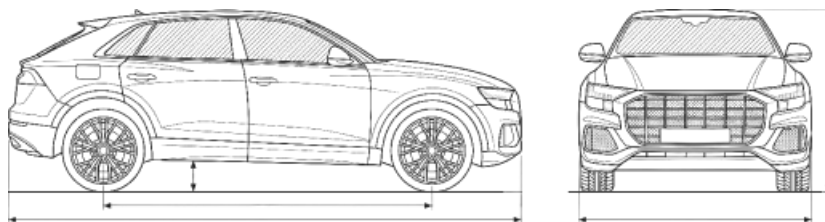

ТЕХНИЧЕСКИЕ ХАРАКТЕРИСТИКИ

8 (495) 229-39-89 Москва, ул. Привольная, д. 70

АЦ ЮГО-ВОСТОК
Официальный дилер SWM

Предлагаем Вам ознакомиться с комплектацией, возможными условиями приобретения и техническими характеристиками интересующего Вас автомобиля Chevrolet Cruze Хэтчбек