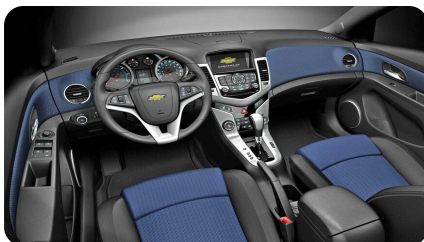

ФОТО ГАЛЕРЕЯ