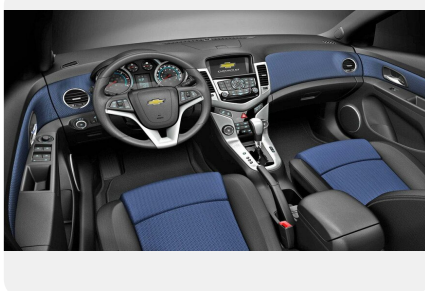

ФОТО ГАЛЕРЕЯ