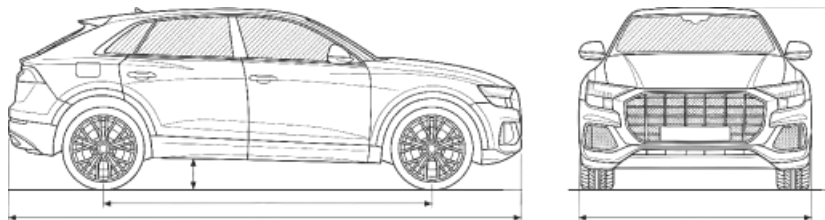

ТЕХНИЧЕСКИЕ ХАРАКТЕРИСТИКИ

8 (495) 229-39-89 Москва, ул. Привольная, д. 70

АЦ ЮГО-ВОСТОК
Официальный дилер SWM

Предлагаем Вам ознакомиться с комплектацией, возможными условиями приобретения и техническими характеристиками интересующего Вас автомобиля Chevrolet Cruze Седан