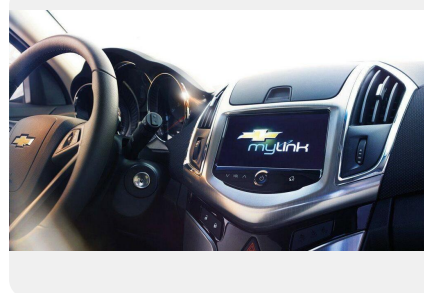

ФОТО ГАЛЕРЕЯ