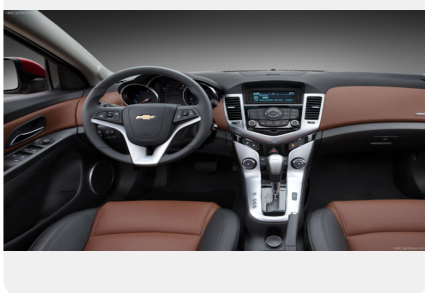

ФОТО ГАЛЕРЕЯ