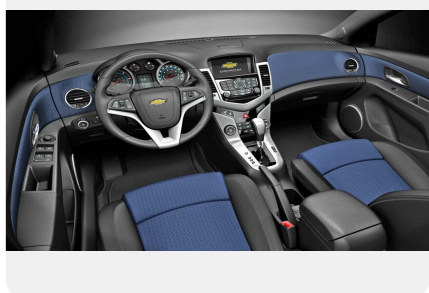

ФОТО ГАЛЕРЕЯ