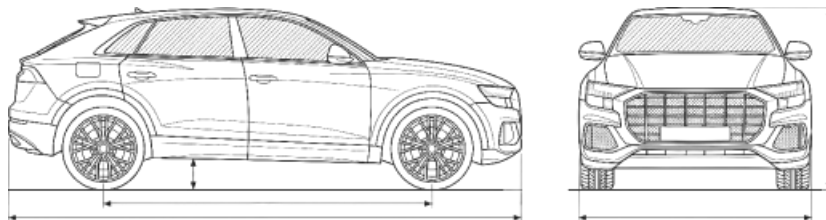

ТЕХНИЧЕСКИЕ ХАРАКТЕРИСТИКИ

8 (495) 229-39-89 Москва, ул. Привольная, д. 70

АЦ ЮГО-ВОСТОК
Официальный дилер SWM

Предлагаем Вам ознакомиться с комплектацией, возможными условиями приобретения и техническими характеристиками интересующего Вас автомобиля Chevrolet Cruze Седан