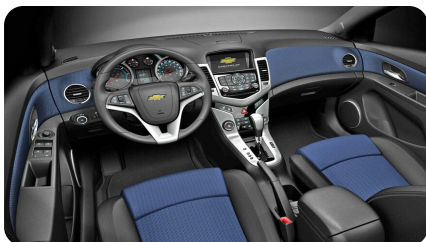

ФОТО ГАЛЕРЕЯ