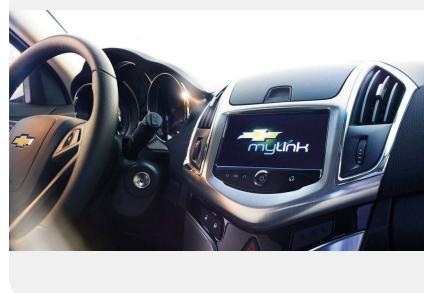

ФОТО ГАЛЕРЕЯ

Интерьер

- Тканевая отделка салона (черный / серый)
- Отделка кожей рычага переключения передач
- Внутреннее зеркало заднего вида с электрохромным покрытием
- Центральный подлокотник для задних сидений
- Центральный подлокотник между передними сидениями
- Зеркала в солнцезащитных козырьках для водителя и переднего пассажира