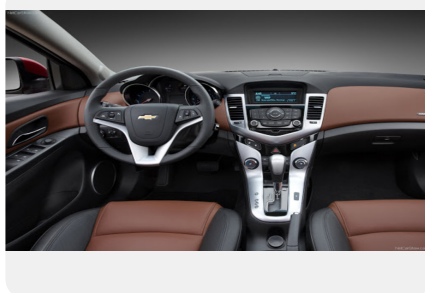

ФОТО ГАЛЕРЕЯ