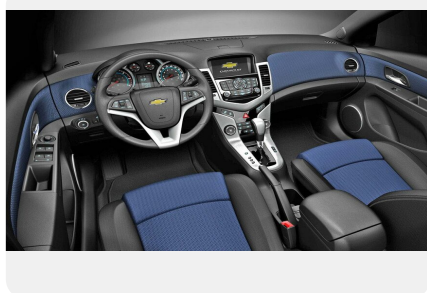

ФОТО ГАЛЕРЕЯ