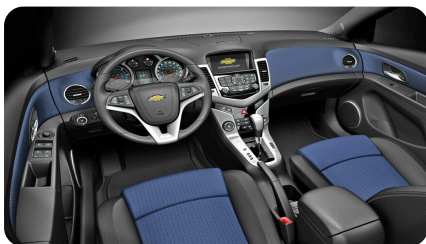

ФОТО ГАЛЕРЕЯ